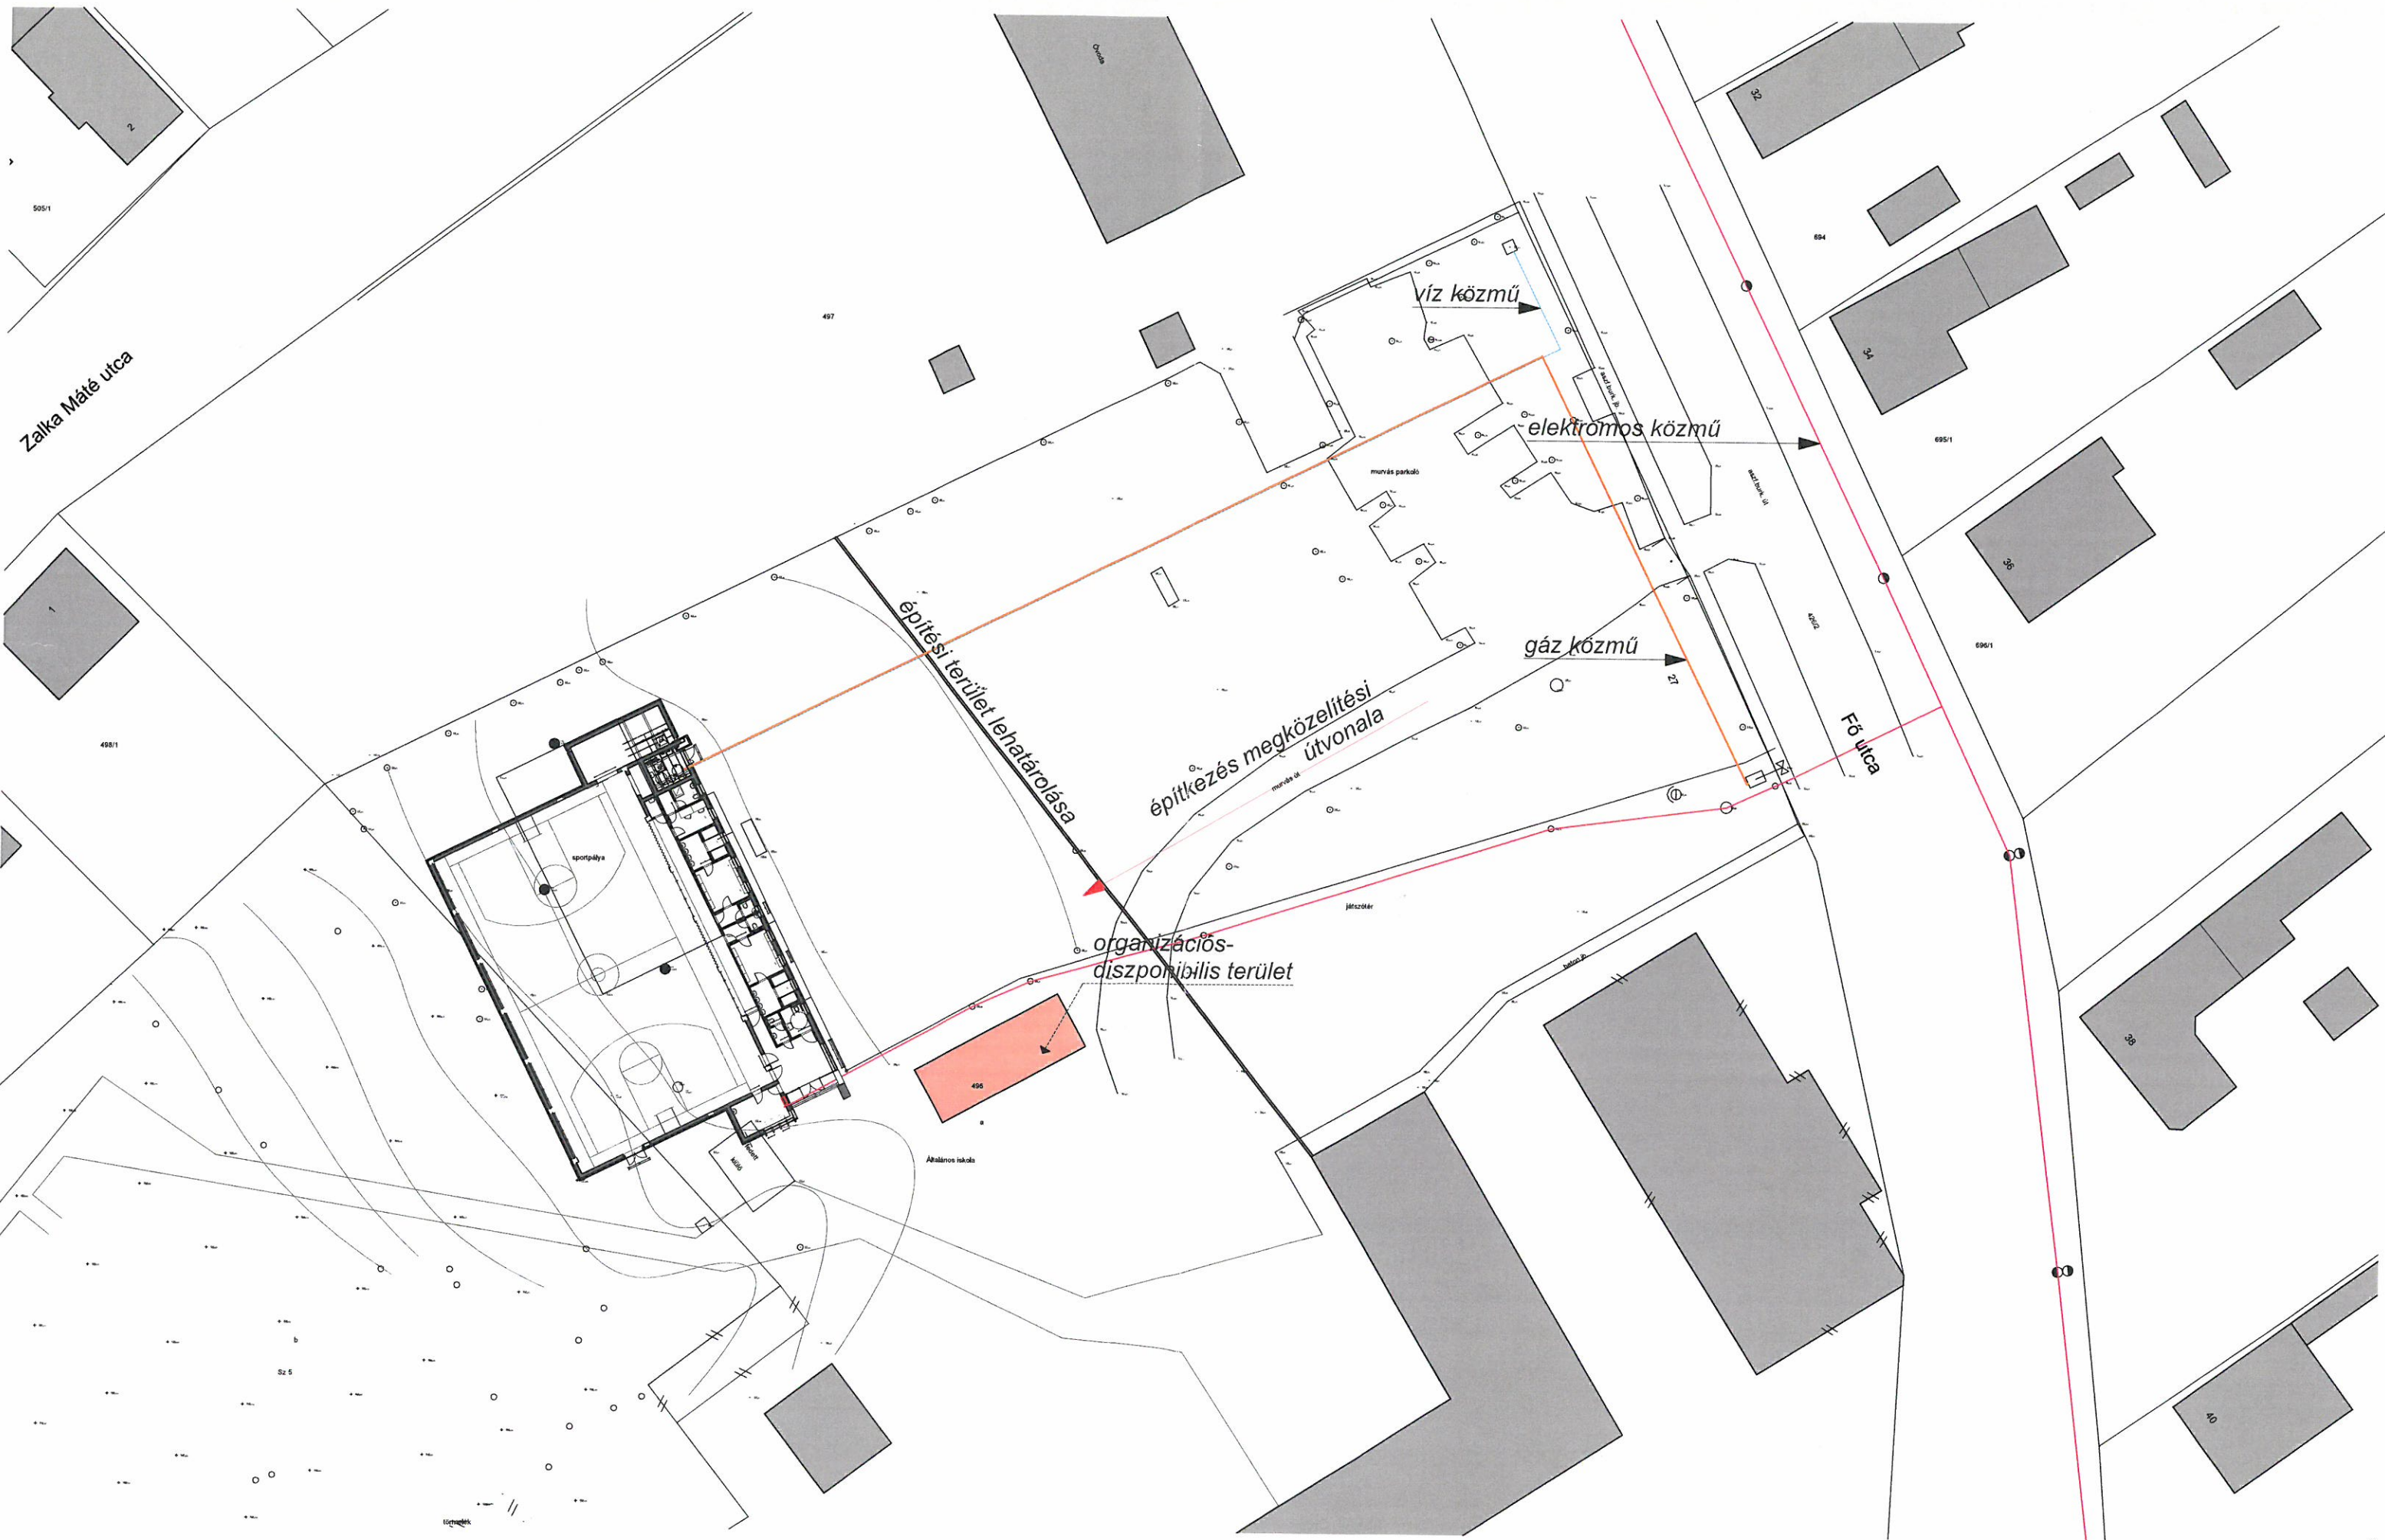

# Pázmánd

Zalka Máté utca

Fő utca

építési terület lehatárolása

építkezés megközelítési útvonala

víz közmű

elektromos közmű

gáz közmű

organizációs-diszponibilis terület

sportpálya

munkás parkoló

Általános iskola

505/1

497

488/1

694

695/1

696

696/1

Sz. 5

Építési terv

40